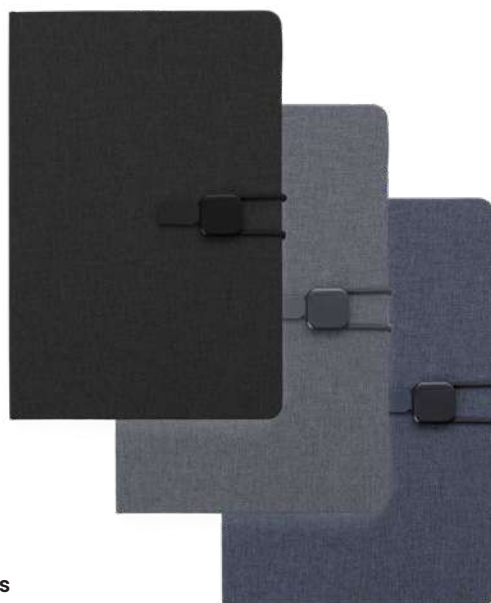

CAD340

Caderno de anotações

294g

Poliéster

21x14cm

Miolo com 80 folhas pautadas