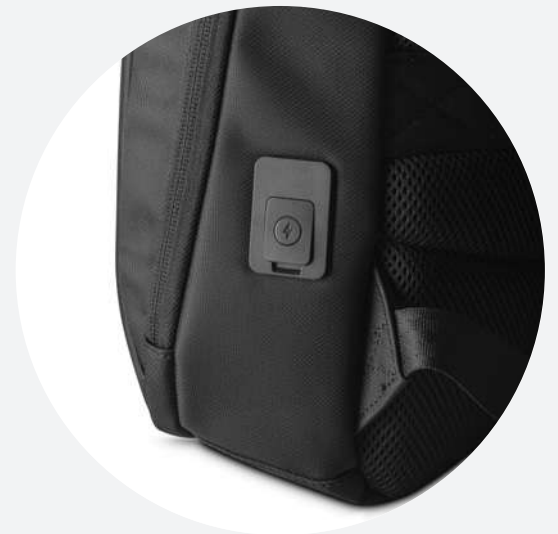

15,6"

Poliéster
Acolchoado

USB

MC530

Mochila Premium

Especificações Técnicas

800g

50x31x17cm