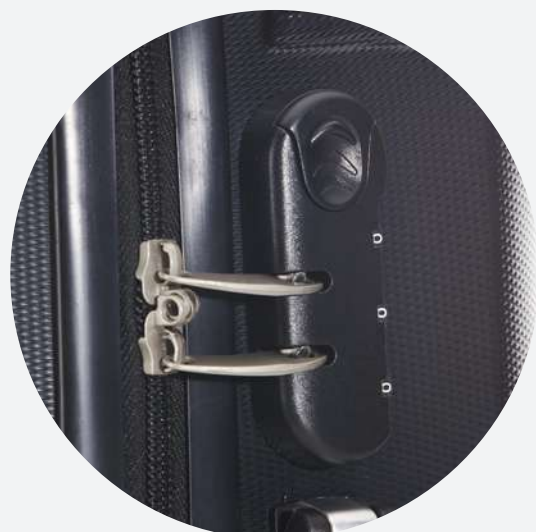

MV700

Mala de bordo