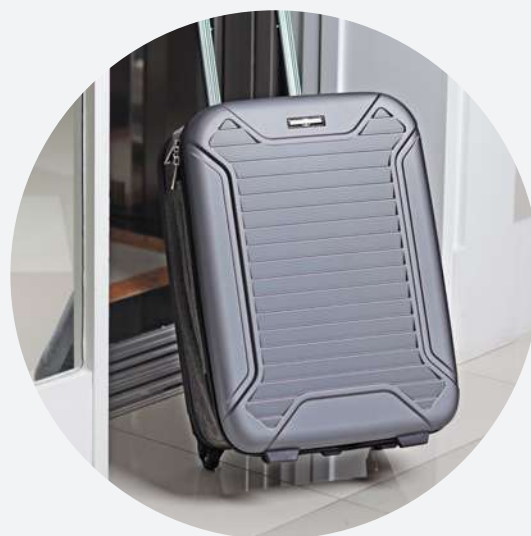

MV900

Mala de bordo