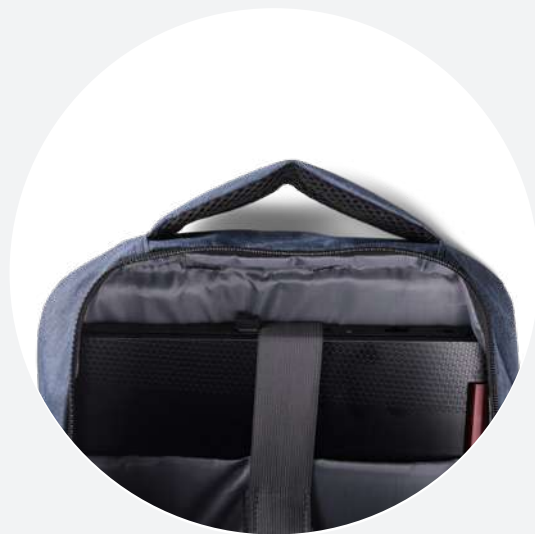

Poliéster

USB

Alça de mão
e ombro
acolchoado

MC310

Mochila para notebook

Especificações Técnicas

533g

39X29X11cm