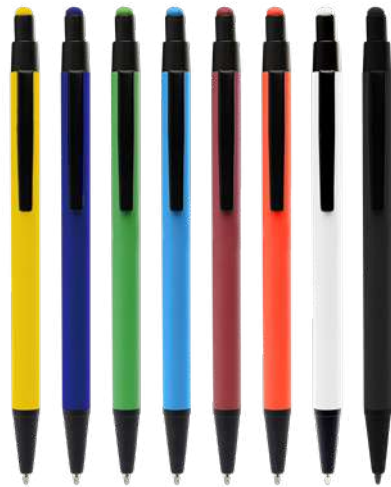

CM0107C
Caneta Metálica

Peso: 18g
Dimensão: 14xø8,5cm