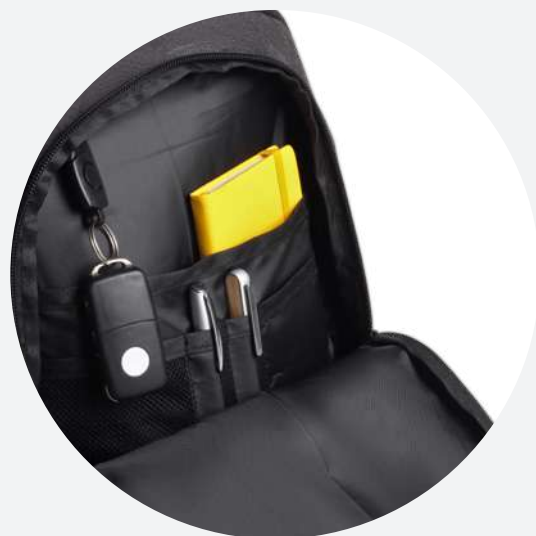

46x30x18cm

24L

15,6"

Nylon

MC470

Mochila para notebook

Especificações Técnicas

585g