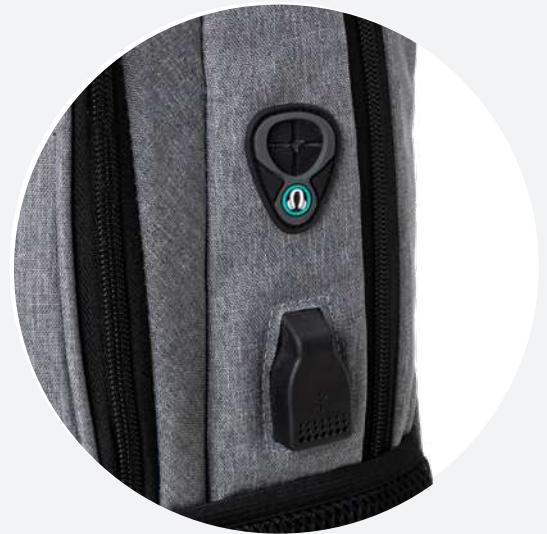

MC340

Mochila para notebook

Especificações Técnicas

533g

43x29x13cm

16L

15,6"

Poliéster

USB + Saída
fone de ouvido

Cadeado
com senha