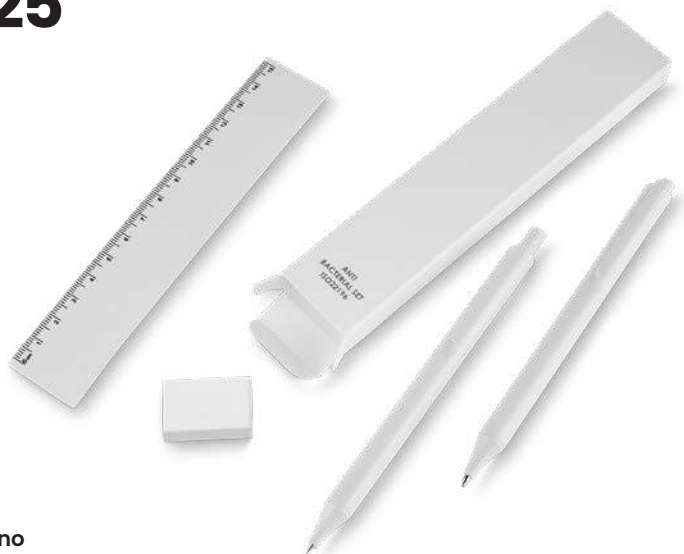

CJ40025

Kit escritório

39g

Antibacteriano
+ PP misto

16,3x3cm

1 Caneta plástica retrátil + 1 Lapiseira plástica retrátil
+ 1 Régua plástica 15cm + 1 Borracha.