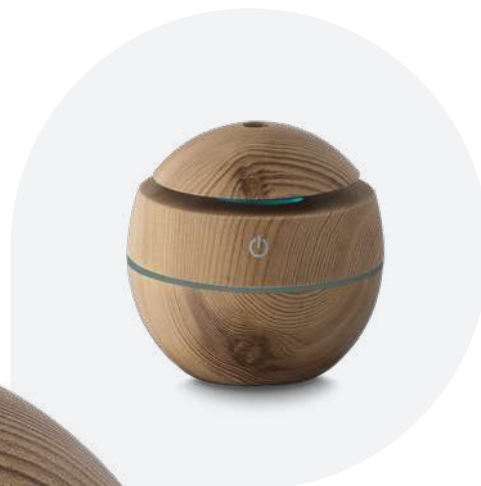

Acompanha 3 pilhas AA

Umidificador

LANÇAMENTO

UMI4000

Umidificador de ar

141,5g

10xø9,5cm

120ml