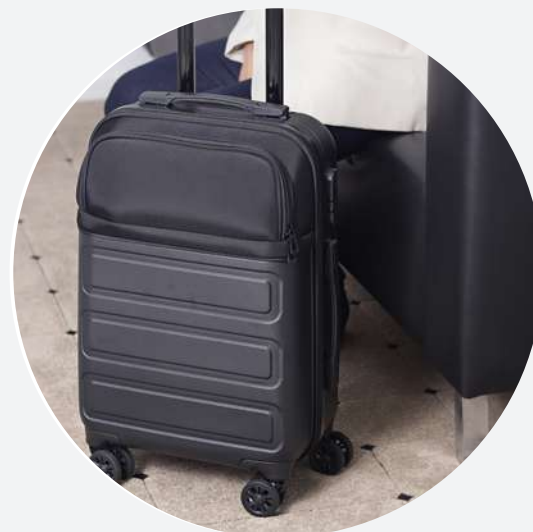

Cadeado
com senha

MV800

Mala de bordo

Cadeado senha/segredo

Especificações Técnicas

2,6kg

55x35x22cm

Plástico
ABS

Cadeado
com senha

MV900

Mala de bordo

Especificações Técnicas

2,3kg (dobrada) 53x36x13cm
(aberta) 53x36x21,5cm

**2 divisórias
internas**

(Externo)
Plástico ABS
(Interno)
Poliéster

Malas esportivas