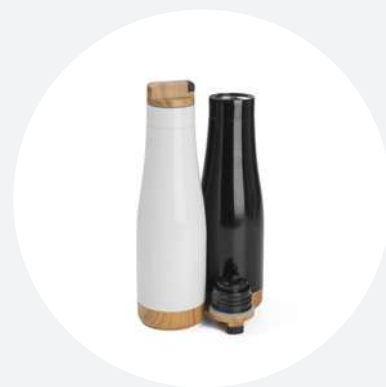

Aço inox

27xø7,4cm

Brilho

CÓDIGO PANTONE 000C 6C 10077C 306U 186C 368C

GA6300

Garrafa em aço inox

Parede Simples

-  280g
-  750ml
-  Aço inox
-  26xø8cm
-  Brilho