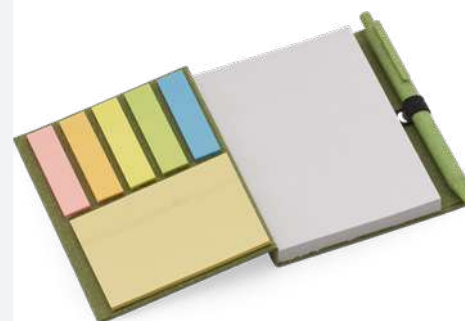

CAD420

Caderno

294g

Caixa de leite reciclada

21x14,5cm

Capa dura 80 folhas com 80 g/m²

BL024

Mini caderno

105g

PU

13,5x11,5x1,2cm

5 Sticky notes (25 folhas) + miolo com 100 folhas sem pauta

CÓDIGO PANTONE

6C

499C

37C

480C