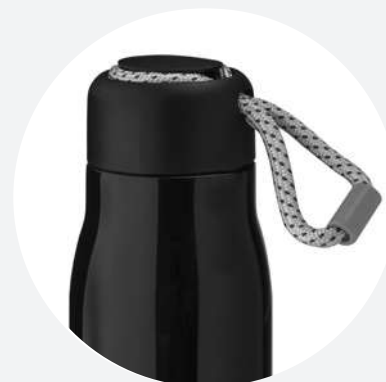

GA8400

Garrafa Térmica

Parede Dupla

-  280g
-  500ml
-  Interno (Inox 304)
Externo (Inox 201)
-  26,4xø6,9cm
-  Fosco

GA8800

Garrafa Térmica

Parede Dupla

-  265g
-  500ml
-  Interno (Inox 304)
Externo (Inox 201)
-  20,5xø7cm
-  Fosco